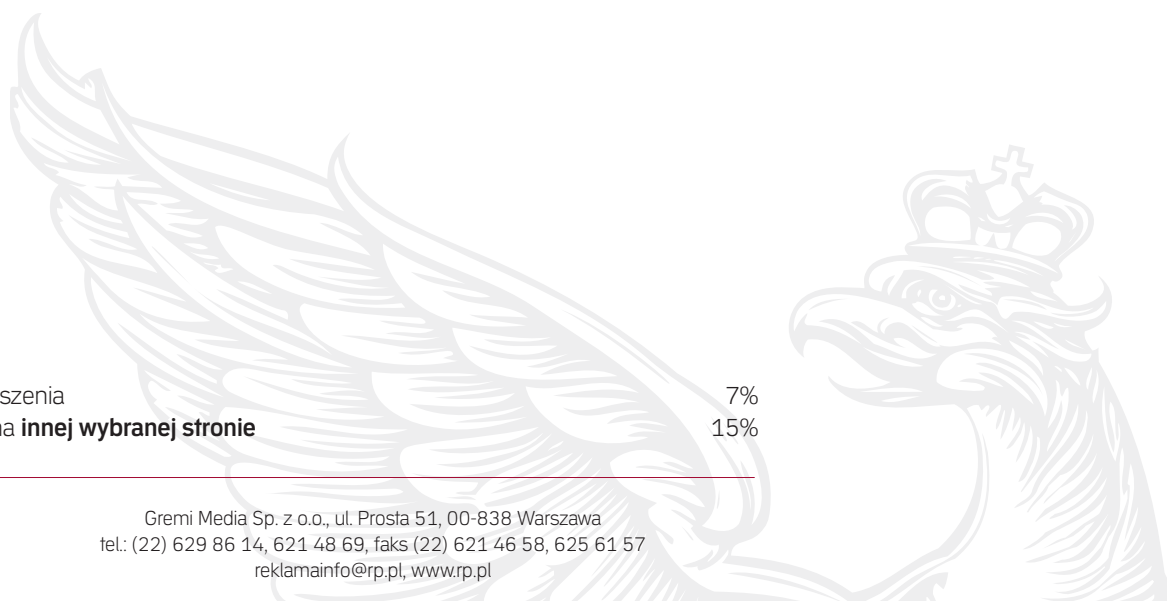

strona	cena netto w zł za moduł	formaty reklam i ogłoszeń
5	82.000	cała kolumna
7	80.000	cała kolumna
9	79.000	cała kolumna
11	75.000	cała kolumna
strony redakcyjne I połowa pisma prawa	69.000	cała kolumna
	56.000	2/3 strony pion
	47.000	junior page
	40.000	1/2 strony
strony redakcyjne I połowa pisma lewa	25.000	1/4 strony
	60.000	cała kolumna
	45.000	2/3 strony pion
	40.000	junior page
strony redakcyjne II połowa pisma prawa	30.000	1/2 strony
	18.000	1/4 strony
	62.000	cała kolumna
	48.000	2/3 strony pion
strony redakcyjne II połowa pisma lewa	45.000	junior page
	36.000	1/2 strony
	19.000	1/4 strony
	55.000	cała kolumna
okładka II	40.000	2/3 strony pion
	39.000	junior page
	27.000	1/2 strony
	15.000	1/4 strony
okładka III	85.000	cała kolumna
okładka IV	78.000	cała kolumna
rozkładówka otwierająca	95.000	cała kolumna
rozkładówka środkowa	145.000	2 kolumny
rozkładówka I połowa pisma	100.000	2 kolumny
rozkładówka II połowa pisma	107.000	2 kolumny
	100.000	2 kolumny

Dopłaty:

za płatność po emisji ogłoszenia

7%

za publikację ogłoszenia na **innej wybranej stronie**

15%